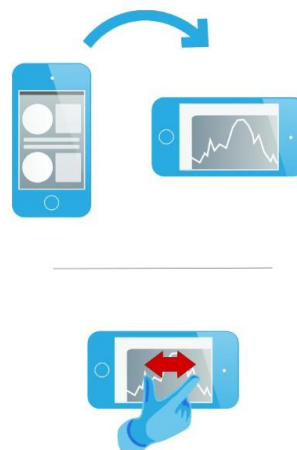

Meetnauwkeurigheid: ± 0,3°C

Function (App Store en op Google Play.)

Light indication of the CO2 level. (<1000 green: >1000 Yellow)

Light indication of the Health Index

CO2

temperature

humidity

Sound

	X
--	---

	X
--	---

X	X
---	---

AirTeq Smart

AirTeq Pro

AirTeq Pro

Druk op de bovenkant van de sensor om de CO2-niveaus te bekijken via de ingebouwde lichtindicator.

Het elegante design van het Weerstation past gemakkelijk en discreet in elk huis.