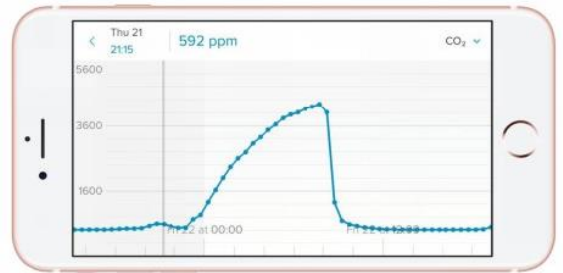

	X
--	---

	X
--	---

X	X
---	---

AirTeq Smart

AirTeq Pro

AirTeq Pro

Druk op de bovenkant van de sensor om de CO2-niveaus te bekijken via de ingebouwde lichtindicator.

Het elegante design van het Weerstation past gemakkelijk en discreet in elk huis.

Zeer goed

Middelmatig: ventileer

Zeer slecht: verlaat de ruimte / ramen en deuren open

De stevige aluminium behuizing uit één stuk van de Outdoor Module is volkomen weerbestendig.

Zodra de CO2 boven de 1000 ppm komt wordt er een melding verstuurd naar de gekoppelde smartphone of tablet. Gebruikers kunnen deze meldingen **zelf aanpassen** op iedere gewenste grenswaarde.

Voor een gezond binnenklimaat!

Alle werkzaamheden worden aanvaard en uitgevoerd overeenkomstig de algemene voorwaarden zoals gedeponeerd bij de KvK te Utrecht

AirTeq Smart

Kleur van de Health index: (ingebouwde indicator)
 Groen / blauw betekent dat het comfort Goed is;
 Geel betekent dat het comfort Redelijk is;
 Oranje betekent dat het comfort Slecht is;
 Rood betekent dat het comfort het Ongezonder is.