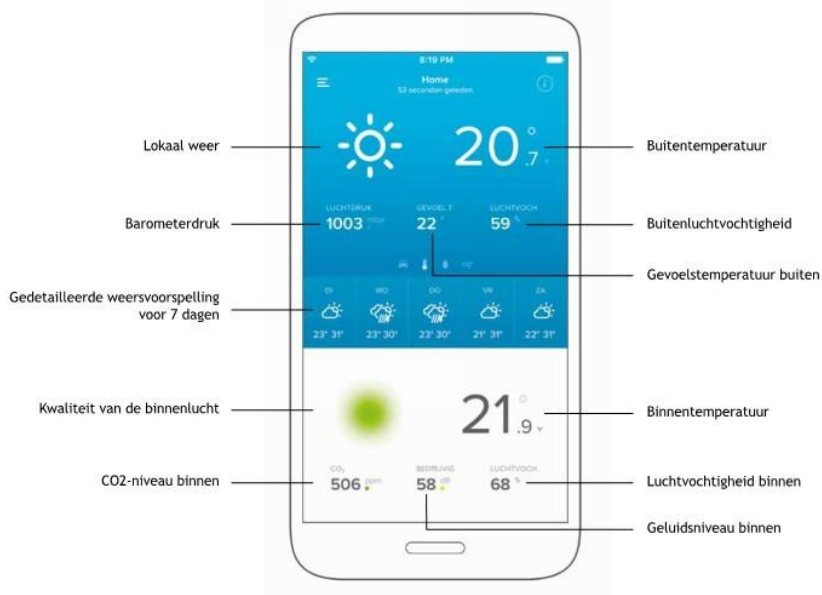

	X
--	---

	X
--	---

X	X
---	---

AirTeq Smart

AirTeq Pro

AirTeq Pro

Druk op de bovenkant van de sensor om de CO2-niveaus te bekijken via de ingebouwde lichtindicator.

Het elegante design van het Weerstation past gemakkelijk en discreet in elk huis.

Zeer goed

Middelmatig: ventileer

Zeer slecht: verlaat de ruimte / ramen en deuren open

De stevige aluminium behuizing uit één stuk van de Outdoor Module is volkomen weerbestendig.

Zodra de CO2 boven de 1000 ppm komt wordt er een melding verstuurd naar de gekoppelde smartphone of tablet. Gebruikers kunnen deze meldingen **zelf aanpassen** op iedere gewenste grenswaarde.

Voor een gezond binnenklimaat!

Alle werkzaamheden worden aanvaard en uitgevoerd overeenkomstig de algemene voorwaarden zoals gedeponeerd bij de KvK te Utrecht

AirTeq Smart

Kleur van de Health index: (ingebouwde indicator)
 Groen / blauw betekent dat het comfort Goed is;
 Geel betekent dat het comfort Redelijk is;
 Oranje betekent dat het comfort Slecht is;
 Rood betekent dat het comfort het Ongezonder is.