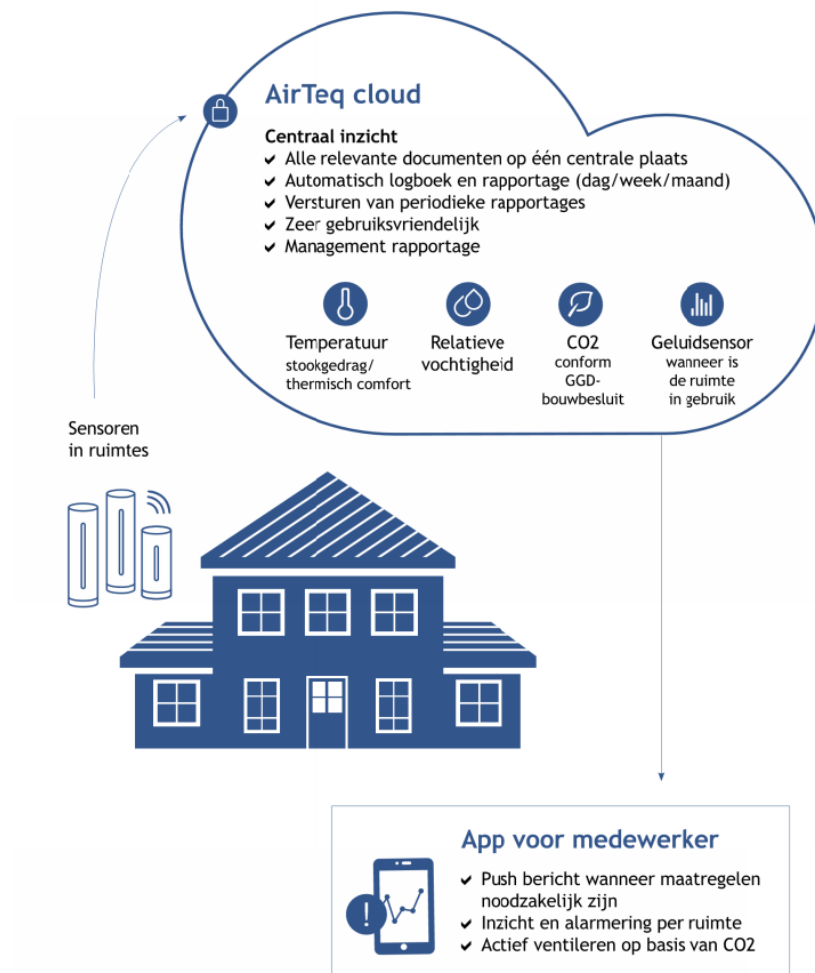

AIRTEQ SMART MONITORING 2020

+

Status : Definitief
Datum : oktober 2020
Auteur : A. den Hartog
Prijzen : Excl. BTW

	business	Basis24	Basis48
Sensoren:			
AirTeq Smart Netatmo HHC	€ 89	€ 113	€ 137
AirTeq Pro Netatmo WS	€ 139	€ 163	€ 187
AirTeq Pro Netatmo WS additionele module	€ 80	€ 104	€ 128
AirTeq Uhoo	€ 272	-	-
Installatiepakket (verplicht) per adres / account			
Basis sensoren voorzien van inlog gegevens	€ 35	€ 10	€ 10
uitgebreid, Plug en Play verzonden	€ 95	n.v.t.	n.v.t.
Installatie door AirTeq	€ 275	n.v.t.	n.v.t.
AirTeq Smart monitoring			
Toegang smart monitoring in maanden	onbeperkt	24	48
Data opslag in maanden	onbeperkt	12	24
Aantal sensoren per account	onbeperkt	15	15
Aantal te koppelen locaties	onbeperkt	6	10
Aanmelding via website www.AirCheq.eu/registreer	-	-	-
Vaste kosten per jaar			
per locatie (1 sensor)	€ 60,00	-	-
per locatie (1-15 sensor)	€ 125,00	-	-
> 15 sensoren	€ 8,00	-	-
toeslag uHoo sensor per maand	€ 7,50	-	-